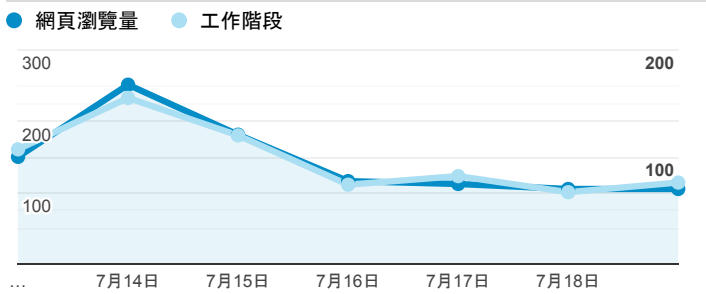

報表02_流量

2020年7月13日 - 2020年7月19日

所有使用者
100.00% 個工作階段

瀏覽量和平均網頁停留時間

瀏覽量和造訪

瀏覽量和不重複瀏覽量

造訪和瀏覽量 (依 來源/媒介 分組)

來源/媒介	工作階段	網頁瀏覽量
(direct) / (none)	337	552
google / organic	236	337
tku.edu.tw / referral	73	90
bing / organic	6	6
ee.tku.edu.tw / referral	6	6
iit.tku.edu.tw / referral	6	10
et.tku.edu.tw / referral	3	4
baidu.com / referral	2	2
chemistry.tku.edu.tw / referral	2	3
tw.search.yahoo.com / referral	2	2

造訪和新造訪率 (依 服務供應商 分組)

服務供應商	工作階段	網頁瀏覽量
(not set)	681	1,020

造訪和瀏覽量 (依 分享網址 分組)

分享網址	工作階段	網頁瀏覽量
eportfolio.tku.edu.tw/	354	464
sso.tku.edu.tw/ePortfolio/ilifeStu.cshhtml?ln=zh_TW	48	133
eportfolio.tku.edu.tw/index_detail_share.cshhtml?id=3CCBC2E651C98C0F	33	41
eportfolio.tku.edu.tw/index_detail.aspx?category=17&sr v=3	15	19
eportfolio.tku.edu.tw/index_detail.aspx?category=10&sr v=3	11	14
eportfolio.tku.edu.tw/index_detail_share.cshhtml?id=0857AE920B259F8E	10	10
eportfolio.tku.edu.tw/index_detail.aspx?category=23&sr v=3	10	15
eportfolio.tku.edu.tw/index_detail.aspx?category=50&sr v=3	10	12
eportfolio.tku.edu.tw/index_detail.aspx?category=8&p g=2&sr v=3	10	21
eportfolio.tku.edu.tw/index_detail.aspx?category=10&p g=2&sr v=3	7	9

造訪和瀏覽量 (依 社交網路 分組)

社交網路	工作階段	網頁瀏覽量
目前沒有資料。