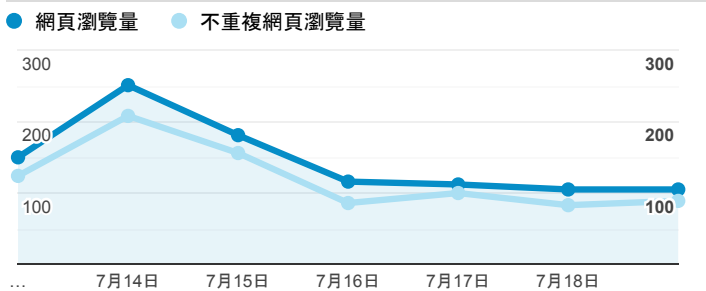

瀏覽量和不重複瀏覽量

造訪和瀏覽量 (依 來源/媒介 分組)

來源/媒介	工作階段	網頁瀏覽量
(direct) / (none)	337	552
google / organic	236	337
tku.edu.tw / referral	73	90
bing / organic	6	6
ee.tku.edu.tw / referral	6	6
iit.tku.edu.tw / referral	6	10
et.tku.edu.tw / referral	3	4
baidu.com / referral	2	2
chemistry.tku.edu.tw / referral	2	3
tw.search.yahoo.com / referral	2	2

造訪和新造訪率 (依 服務供應商 分組)

服務供應商	工作階段	網頁瀏覽量
(not set)	681	1,020

造訪和瀏覽量 (依 分享網址 分組)

分享網址	工作階段	網頁瀏覽量
eportfolio.tku.edu.tw/	354	464
sso.tku.edu.tw/ePortfolio/ilifeStu.cshhtml?ln=zh_TW	48	133
eportfolio.tku.edu.tw/index_detail_share.cshhtml?id=3CCBC2E651C98C0F	33	41
eportfolio.tku.edu.tw/index_detail.aspx?category=17&sr v=3	15	19
eportfolio.tku.edu.tw/index_detail.aspx?category=10&sr v=3	11	14
eportfolio.tku.edu.tw/index_detail_share.cshhtml?id=0857AE920B259F8E	10	10
eportfolio.tku.edu.tw/index_detail.aspx?category=23&sr v=3	10	15
eportfolio.tku.edu.tw/index_detail.aspx?category=50&sr v=3	10	12
eportfolio.tku.edu.tw/index_detail.aspx?category=8&p g=2&sr v=3	10	21
eportfolio.tku.edu.tw/index_detail.aspx?category=10&p g=2&sr v=3	7	9

造訪和瀏覽量 (依 社交網路 分組)

社交網路	工作階段	網頁瀏覽量
目前沒有資料。