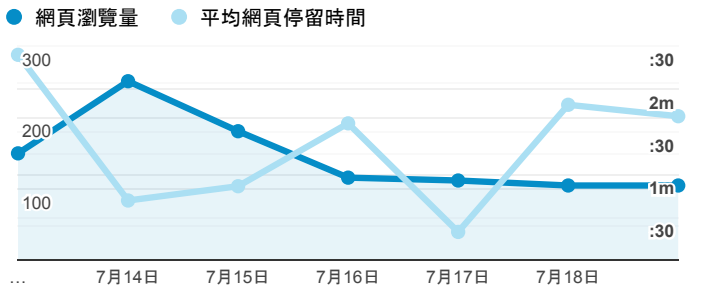

## 報表02\_流量

2020年7月13日 - 2020年7月19日

所有使用者  
100.00% 個工作階段

### 瀏覽量和平均網頁停留時間